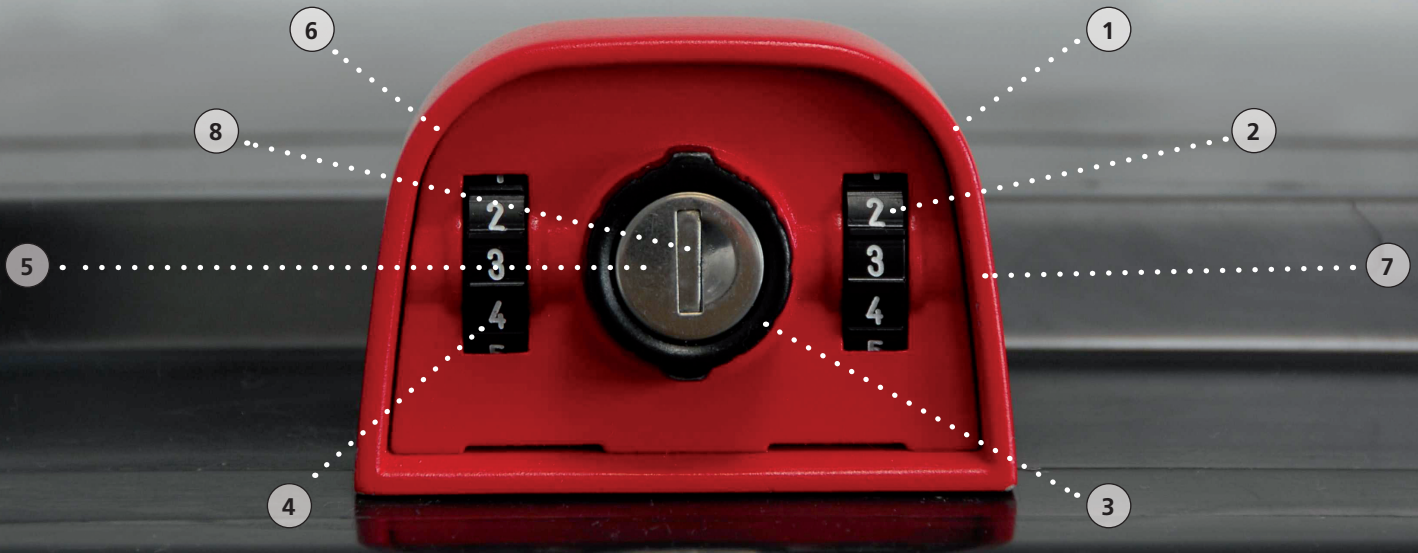

SUDHAUS

The logo features a stylized 'S' inside a circle with a small star above it, positioned above the brand name "SUDHAUS" in a bold, black, sans-serif font.

Automatik-Schwerkraftschloss für Müllbehälter
Deckeloberteil mit Zahlenkombination
„2310“

SUDHAUS Automatik-Schwerkraftschloss 2310

Folgende Ausstattungsmerkmale zeichnen das Schloss 2310 aus:

- ① Robustes Zahlenkombinationsschloss mit hoher Funktionalität
- ② Öffnung über Zahlenkombination oder Schlüssel für mehr Komfort
- ③ Einfache Codeänderung durch Bediener ohne zusätzliche Hilfsmittel
- ④ 225 frei wählbare Ziffern- und Buchstabenkombinationen
- ⑤ Hauptschlüsselfunktion
- ⑥ Bedienerfreundliches Design, Signalfarbgebung
- ⑦ Nachrüstbar bei vorhandenen SUDHAUS-Schwerkraftschlossbaugruppen
- ⑧ Einbau eines Dreikantzylinders möglich

Darstellung:
Einbausituation einer kompletten
Schwerkraftschlossbaugruppe